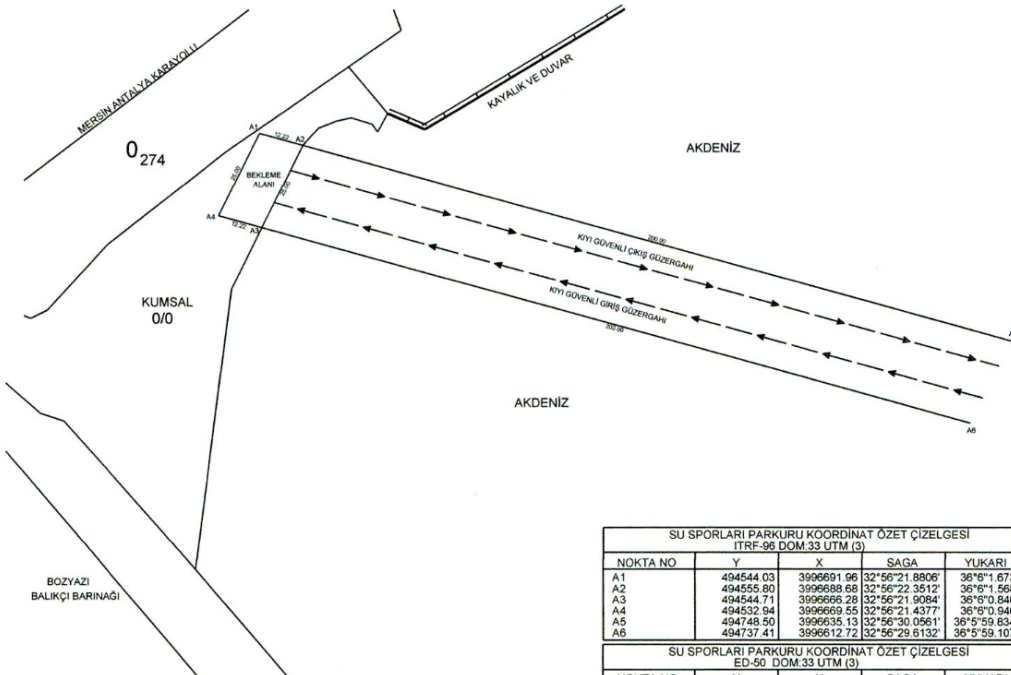

25000'LIK HARITA

İLİ : MERSİN
İLÇESİ : BOZYAZI
MAHALLE : BOZYAZI
PAFTA NO : 16
ADA NO : 0
PARSEL NO : 0

SU SPORLARI PARKURU KOORDİNAT ÖZET ÇİZELGESİ
ITRF-96 DOM.33 UTM (3)

SU SPORLARI PARKURU KOORDİNAT ÖZET ÇİZELGESİ
ED-50 DOM.33 UTM (3)

SU SPORLARI PARKURU KOORDİNAT ÖZET ÇİZELGESİ
ED-50 DOM.33 UTM (6)

YUSUF TUNÇ (Harita Müh.)
10235503504

ERDEMLİ V.D.: 8660352324
C/ta Sic. No: 15630
Akademi Mah. Akarsu Sokakı
No: 232/113
ERDEMLİ / MERSİN
Tel: 0324 515 35 05
tuncharitamuhendislik@gmail.com
www.tuncharita.com

YH