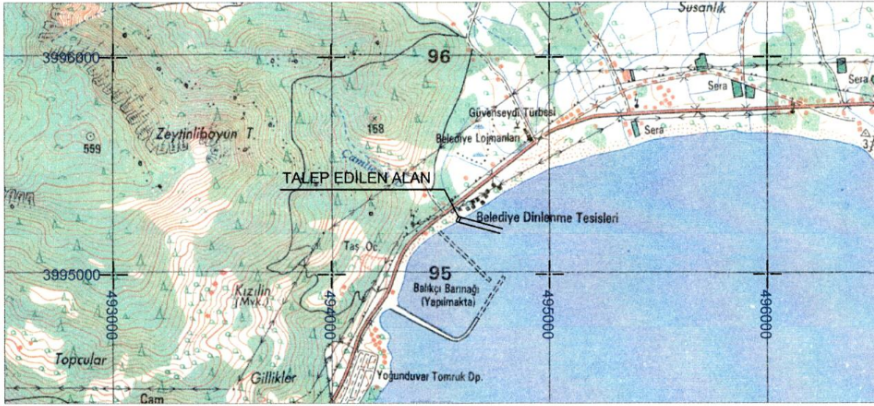

25000'LIK HARITA

İLİ : MERSİN
İLÇESİ : BOZYAZI
MAHALLE : BOZYAZI
PAFTA NO : 16
ADA NO : 0
PARSEL NO : 0

SU SPORLARI PARKURU KOORDİNAT ÖZET ÇİZELGESİ
ITRF-96 DOM.33 UTM (3)

SU SPORLARI PARKURU KOORDİNAT ÖZET ÇİZELGESİ
ED-50 DOM.33 UTM (3)

SU SPORLARI PARKURU KOORDİNAT ÖZET ÇİZELGESİ
ED-50 DOM.33 UTM (6)

YUSUF TUNÇ (Harita Müh.)
10235503504

ERDEMLİ V.D.: 8660352324
C/ta Sic. No: 15630
Akademi Mah. Akarsu Sokakı
No: 232/113
ERDEMLİ / MERSİN
Tel: 0324 515 35 05
tuncharitamuhendislik@gmail.com
www.tuncharita.com

YH