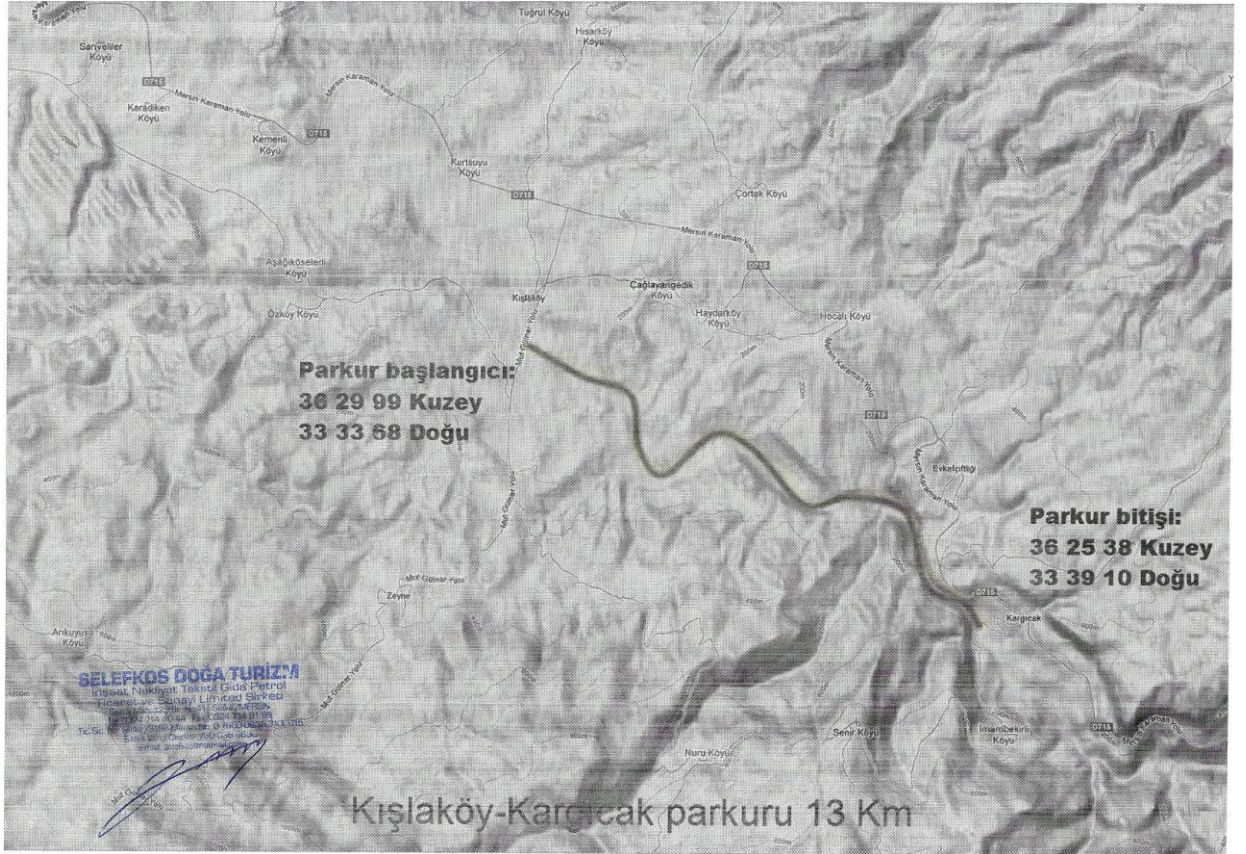

Silifke İlçesi Sportif Faaliyet Parkur Alanları

EK-1

6- İntermot Boğsak Motorsuz Su Sporları Parkuru: Deniz üstü su sporları parkur alanı İlimiz, Silifke İlçesi, Taşucu Mahallesi, Boğsak Mevkinde İntermot Boğsak Motel önünde bulunan ve aşağıda 6 derecelik koordinatları ile belirlenmiş alan, Parkurda en fazla 10 deniz bisikleti kullanılmasına izin verilecektir.

6 Derecelik Koordinatlar

<u>Nokta No:</u>	<u>Y</u>	<u>X</u>
1	573338,88	4014652,89
2	573333,76	4014628,43
3	573138,08	4014693,85
4	573143,20	4014693,85

RAFTING PARKUR ALANI

1- Göksu Nehri üzerinde tespit edilen Kışlaköy-Kargıcak Mahalleleri arasındaki 13 km uzunluğundaki alanın Turizm Amaçlı Rafting Sporları Göksu Nehri Parkuru

DSİ 6. Bölge Müdürlüğü; Göksu Nehri üzerinde rafting sporunun yapılması için her an akım şartlarının risk oluşturabileceğini, anlık yatak suyundaki değişimlerinde can kaybı tehlikesi yaratabileceğini, rafting sporu yapılması durumunda, olası aşırı yağışlarda ve ani su yükselmelerinde yüzey sularına ve su baskınlarına karşı tüm tedbirlerin işletmece alınması, söz konusu risklere karşı bütün sorumluluğun işletmecide olması, rafting sporu icrasından dolayı 3. kişilerin görebileceği zarar ziyandan DSİ'nin sorumlu tutulmaması ve faaliyet ile ilgili herhangi bir tesis yapılmasının düşünülmesi halinde ayrıca kurum görüşünün alınması şartıyla izin verdiğinden işletmecinin şartları kabul ettiğine dair taahhütname verecektir.